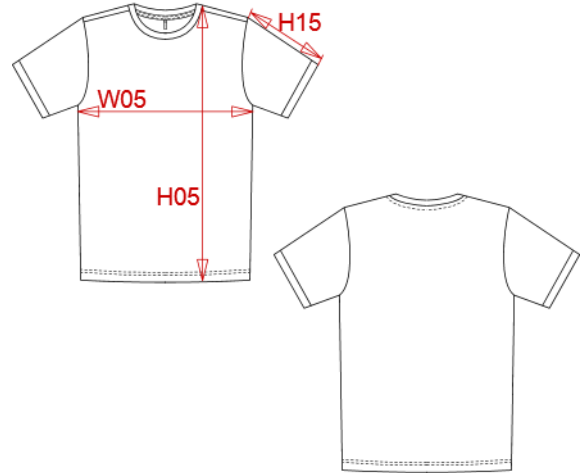

KARIBAN

REFERENCE : K373

SIZES : S_M_L_XL_XXL_3XL

COMPOSITION :

Main fabric : Combed cotton single pique - 170 100%cotton

WEIGHT :

Main fabric : 170 gsm

ARTICLE WEIGHT :

176 gr/pc

DESCRIPTION
Français : T-shirt maille piquée col rond homme
English : Men's piqué knit crew neck T-shirt
Nederlands : Heren-t-shirt piqué ronde hals
Deutsch : Rundhals-T-Shirt aus Piqué für Herren
Español : Camiseta de punto piqué con cuello redondo de hombre
Italiano : T-shirt piqué uomo girocollo
Português : T-shirt de homem em malha piqué com decote redondo

COLORS	PANTONE SERIGRAPHIE
Off white / Navy	7527C / 433C
Navy / Off white	433C / 7527C

MEASUREMENT							
Description	S	M	L	XL	XXL	3XL	
H05 (M) Hauteur totale / Total height	70	72	74	76	78	80	
W05 (M) 1/2 largeur poitrine / 1/2 chest width	50	53	56	59	62	65	
H15I (M) Longueur manche avec bord côte / Sleeve length with rib	20,50	21,25	22	22,75	23,50	24,25	

CARE LABEL

PACKING	
Box	50 pcs / box S => L:60cm W:40cm H:20cm GW:8.73kg NW: 7.73kg M => L:60cm W:40cm H:20cm GW:9.59kg NW: 8.59 kg L => L:60cm W:40cm H:20cm GW:10.64kg NW:9.64kg XL => L:60cm W:40cm H:25cm GW:11.47kg NW:10.47 kg XXL => L:60cm W:40cm H:25cm GW:11.93kg NW:10.93 kg 3XL => L:60cm W:40cm H:25cm GW:12.50kg NW:11.50kg